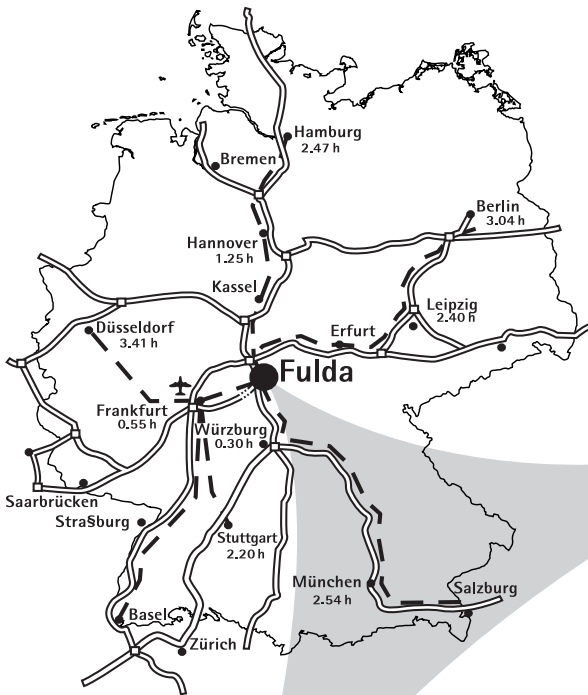

# Anfahrtskizze

mecom | *film & tv*

mecom film & tv  
Produktion GmbH

Ferdinand-Schneider-Str. 10  
D-36043 Fulda

phone: +49 (0)661 94 94 0  
fax: +49 (0)661 94 94 47

0 100 200 km

AUTOBAHN

ICE/IC

2.47 h ICE-/IC-FAHRZEITEN  
NACH FULDA

mecom | *film & tv*

Gewerbegebiet  
Kohlhäuser Feld